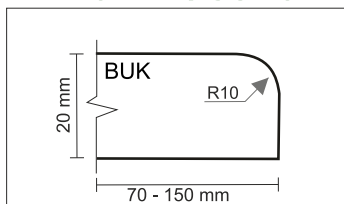

DUB

PRÍRODNÝ / SUROVÝ

š/d	600mm	700mm	800mm	900mm	1000mm	1250mm	1450mm
70 mm	3,42	4,04	4,65	4,89	5,91	8,60	10,02
100 mm	4,91	5,72	6,98	7,86	9,15	10,88	13,92
120 mm	6,00	7,20	8,40	9,56	10,95	14,13	16,73
150 mm	7,64	9,05	10,82	12,08	13,58	17,72	20,40

www.prahy.sk

LAKOVANÝ

š/d	600mm	700mm	800mm	900mm	1000mm	1250mm	1450mm
70 mm	11,97	14,14	16,28	17,12	20,69	30,10	35,07
100 mm	17,19	20,02	24,43	27,51	32,03	38,08	48,72
120 mm	21,00	25,20	29,40	33,46	38,33	49,46	58,56
150 mm	26,74	31,68	37,87	42,28	47,53	62,02	71,40

BUK

PRÍRODNÝ / SUROVÝ

š/d	600mm	700mm	800mm	900mm	1000mm	1250mm	1450mm
70 mm	2,21	2,73	3,21	3,57	4,16	5,53	6,60
100 mm	3,15	3,78	4,47	5,14	5,81	7,42	8,65
120 mm	3,94	4,61	5,46	6,42	7,15	8,90	10,44
150 mm	4,95	5,87	6,95	7,55	9,13	11,44	13,17

MORENÝ - RUSTIKAL, ČEREŠŇA, SLIVKA

š/d	600mm	700mm	800mm	900mm	1000mm	1250mm	1450mm
70 mm	8,84	10,92	12,84	14,28	16,64	22,12	26,40
100 mm	12,60	15,12	17,88	20,56	23,24	29,68	34,60
120 mm	15,76	18,44	21,84	25,68	28,60	35,60	41,76
150 mm	19,80	23,48	27,80	30,20	36,52	45,76	52,68