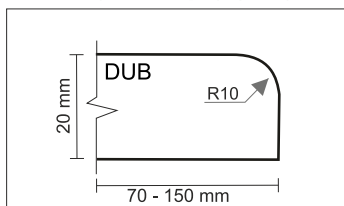

DUB

PRÍRODNÝ / SUROVÝ

š/d	600mm	700mm	800mm	900mm	1000mm	1250mm	1450mm
70 mm	3,42	4,04	4,65	4,89	5,91	8,60	10,02
100 mm	4,91	5,72	6,98	7,86	9,15	10,88	13,92
120 mm	6,00	7,20	8,40	9,56	10,95	14,13	16,73
150 mm	7,64	9,05	10,82	12,08	13,58	17,72	20,40

BUK

PRÍRODNÝ / SUROVÝ

š/d	600mm	700mm	800mm	900mm	1000mm	1250mm	1450mm
70 mm	2,21	2,73	3,21	3,57	4,16	5,53	6,60
100 mm	3,15	3,78	4,47	5,14	5,81	7,42	8,65
120 mm	3,94	4,61	5,46	6,42	7,15	8,90	10,44
150 mm	4,95	5,87	6,95	7,55	9,13	11,44	13,17

LAKOVANÝ

š/d	600mm	700mm	800mm	900mm	1000mm	1250mm	1450mm
70 mm	7,74	9,56	11,24	12,50	14,56	19,36	23,10
100 mm	11,03	13,23	15,65	17,99	20,34	25,97	30,28
120 mm	13,79	16,14	19,11	22,47	25,03	31,15	36,54
150 mm	17,33	20,55	24,33	26,43	31,96	40,04	46,10

MORENÝ - RUSTIKAL, ČEREŠŇA, SLIVKA

š/d	600mm	700mm	800mm	900mm	1000mm	1250mm	1450mm
70 mm	8,84	10,92	12,84	14,28	16,64	22,12	26,40
100 mm	12,60	15,12	17,88	20,56	23,24	29,68	34,60
120 mm	15,76	18,44	21,84	25,68	28,60	35,60	41,76
150 mm	19,80	23,48	27,80	30,20	36,52	45,76	52,68